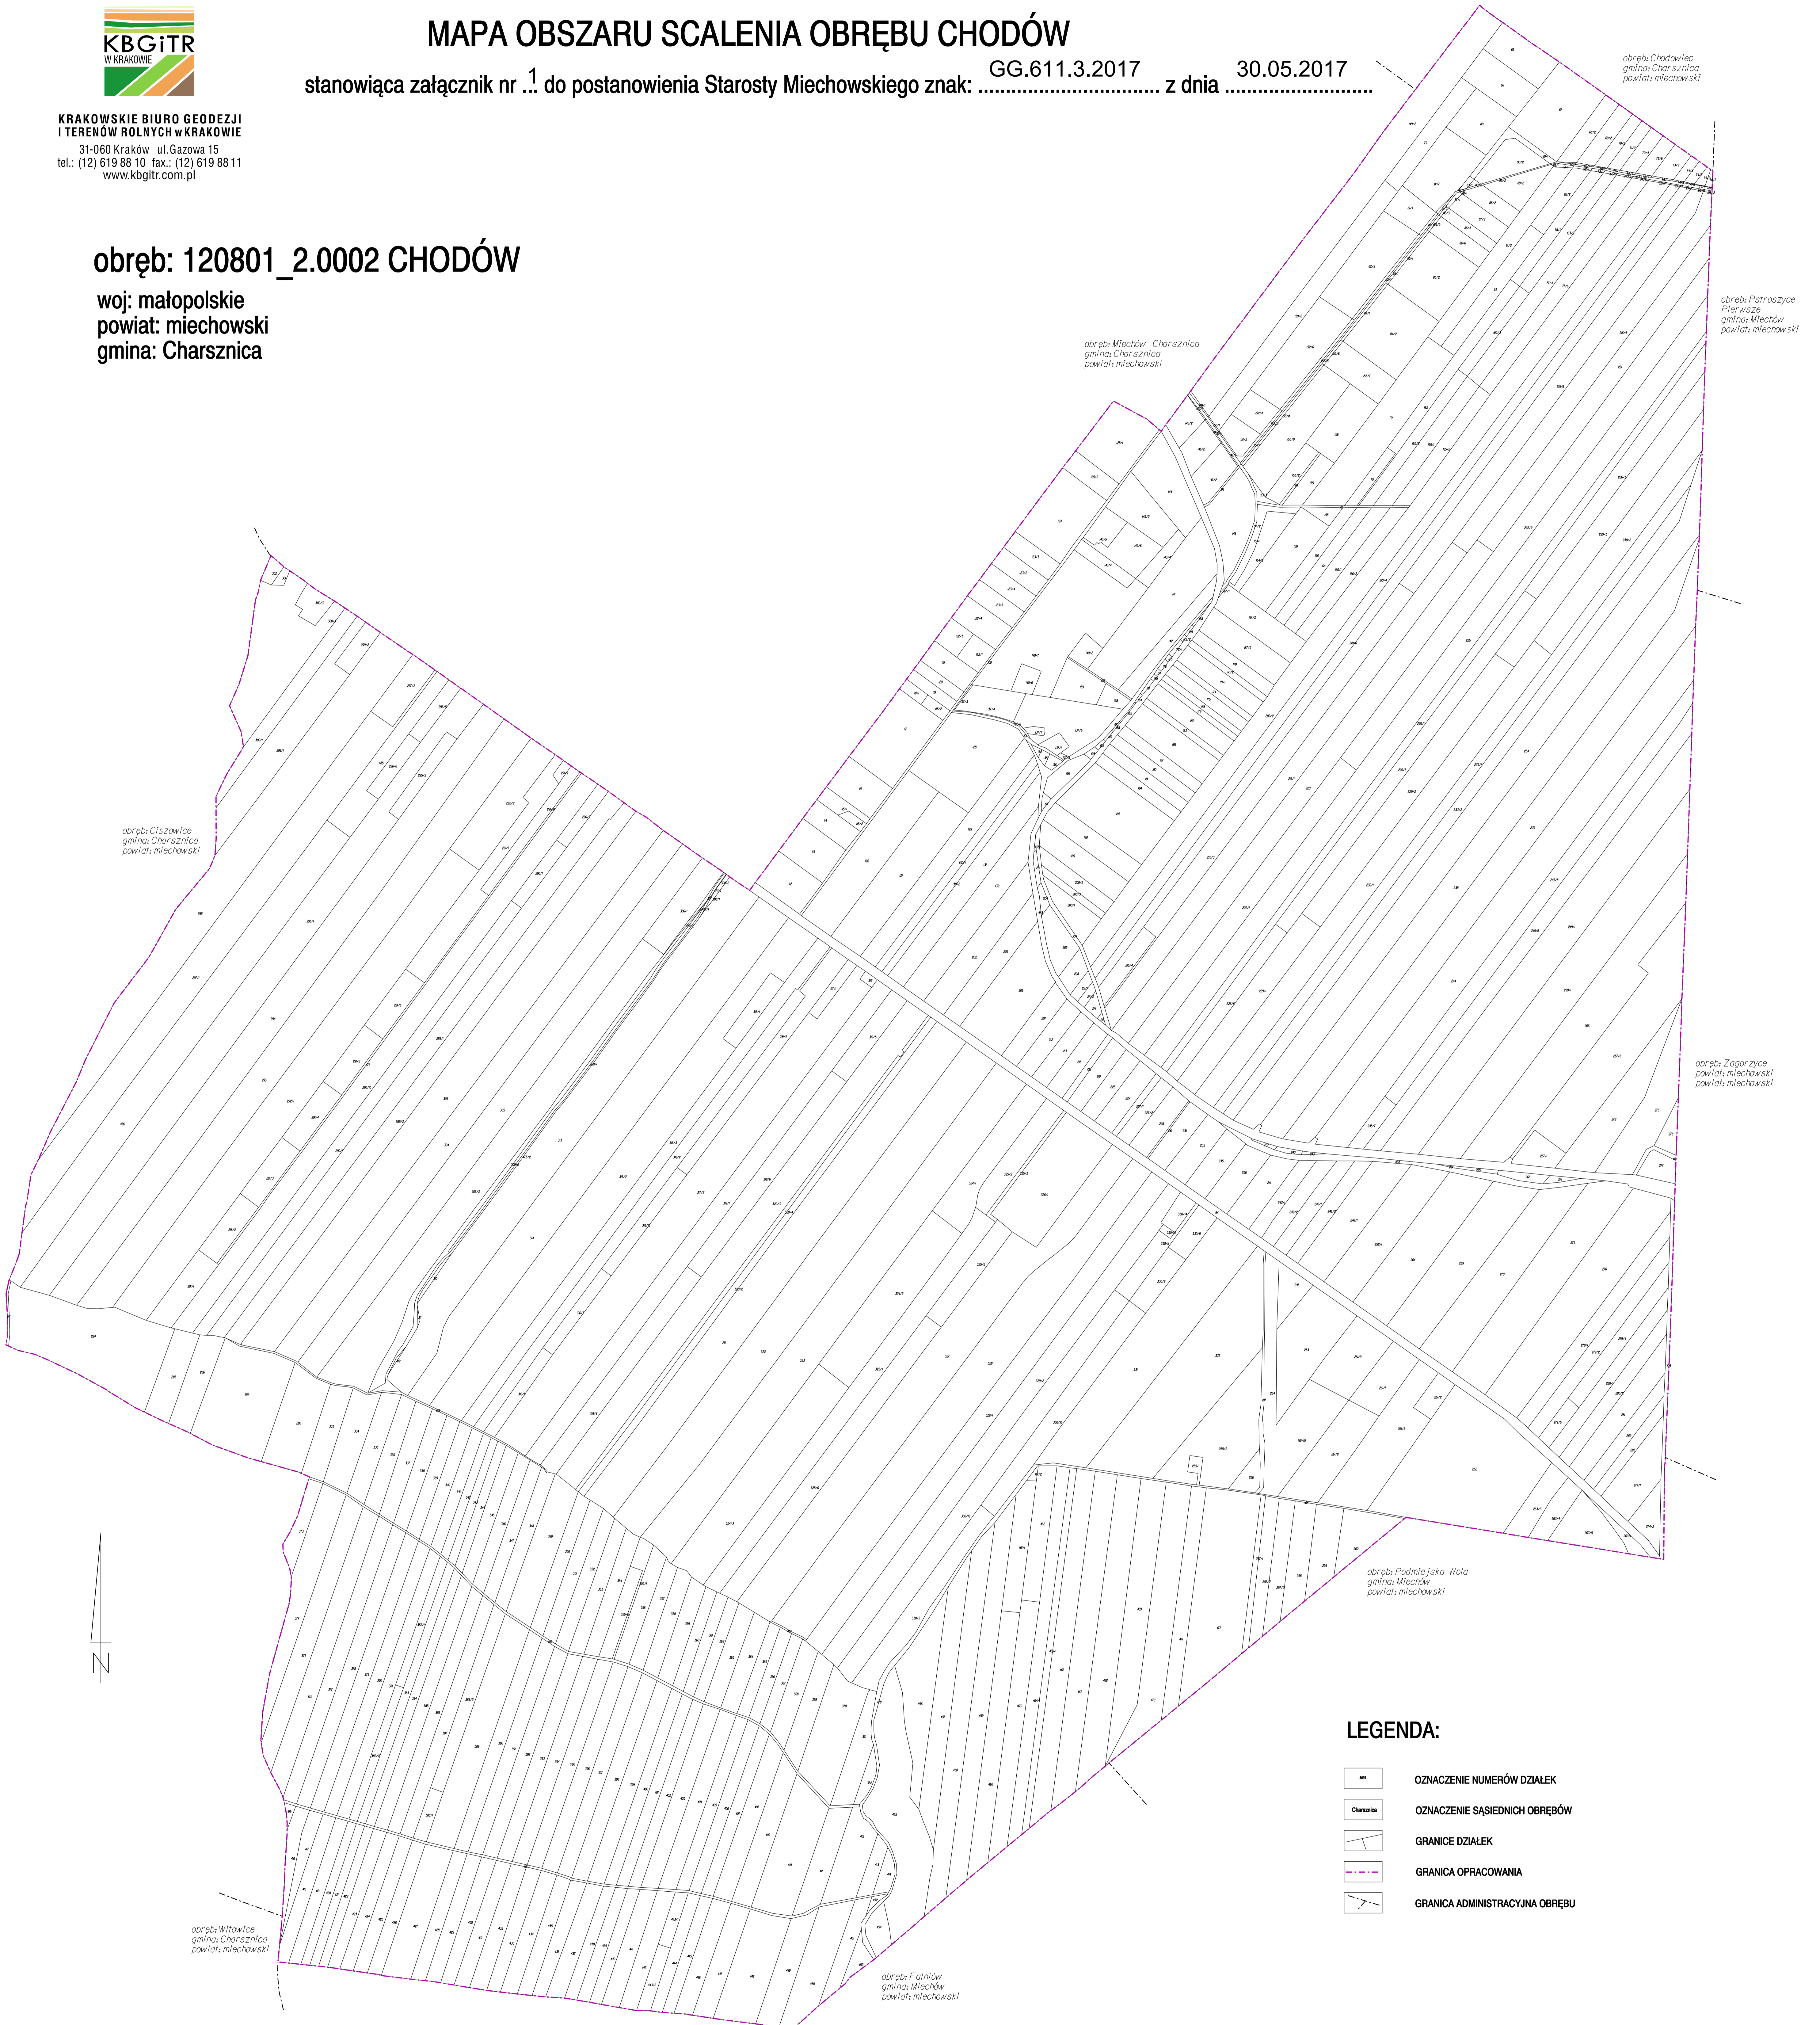

KRAKOWSKIE BIURO GEODEZJI
I TERENÓW ROLNYCH W KRAKOWIE
31-060 Kraków ul. Gazowa 15
tel.: (12) 619 88 10 fax.: (12) 619 88 11
www.kbgitr.com.pl

MAPA OBSZARU SCALENIA OBREBU CHODÓW

stanowiąca załącznik nr ..1 do postanowienia Starosty Miechowskiego znak: GG.611.3.2017 z dnia 30.05.2017

obręb: 120801_2.0002 CHODÓW

woj: małopolskie
powiat: miechowski
gmina: Charsznica

LEGENDA:

- OZNACZENIE NUMERÓW DZIALEK
- OZNACZENIE SĄSIEDNICH OBREBÓW
- GRANICE DZIALEK
- GRANICA OPRACOWANIA
- GRANICA ADMINISTRACYJNA OBREBU